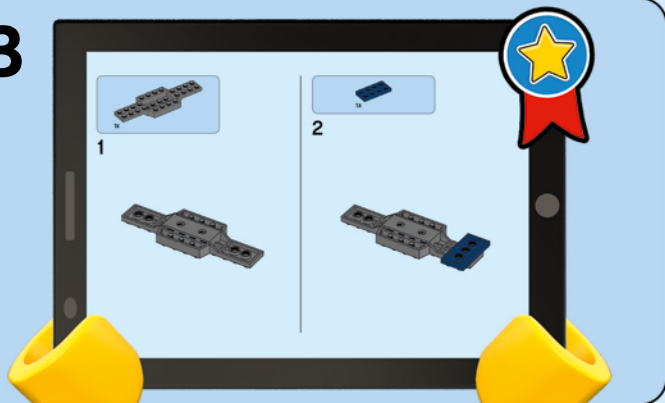

CITY

60218

WARNING: CHOKING HAZARD.
Small parts. Not for children under 3 years.

1

2

3

1

2

3

LEGO.com/apps

Check for compatibility
Vérifier la compatibilité
Comprueba tu compatibilidad

AVERTISSEMENT :
RISQUE D'ÉTOUFFEMENT.

Contient des petites pièces.
Ne convient pas aux enfants
de moins de 3 ans.