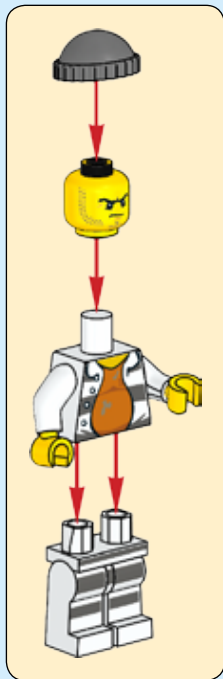

CITY

60131

 [LEGO.com/city](https://www.lego.com/city)

WARNING: CHOKING HAZARD.
Small parts. Not for children under 3 years.

+

2

AVERTISSEMENT :
RISQUE D'ÉTOUFFEMENT.
Contient des petites pièces.
Ne convient pas aux enfants
de moins de 3 ans.